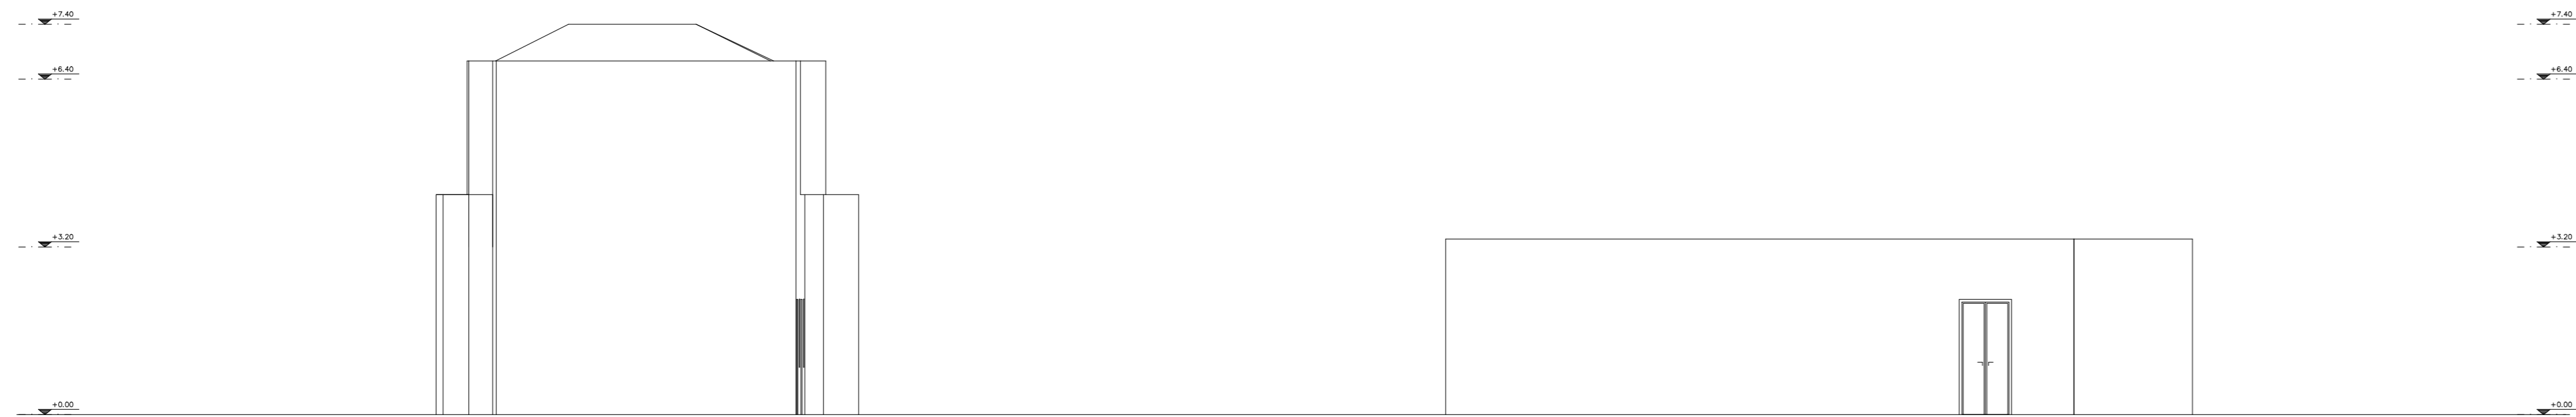

ΝΟΤΙΑ ΟΨΗ

ΑΝΑΤΟΛΙΚΗ ΟΨΗ

ΒΟΡΕΙΑ ΟΨΗ

ΔΥΤΙΚΗ ΟΨΗ

ΕΡΓΟ

ΚΑΤΑΣΚΕΥΗ ΤΕΤΡΑΣΤΕΡΟΥ ΞΕΝΟΔΟΧΕΙΟΥ

ΘΕΣΗ ΕΡΓΟΥ
"ΛΙΒΑΔΙ" ΔΗΜΟΤΙΚΟ ΔΙΑΜΕΡΙΣΜΑ ΑΛΥΚΑΝΑ-ΔΗΜΟΣ ΑΛΥΚΩΝ - ΖΑΚΥΝΘΟΣ

ΜΕΛΕΤΗ
ΑΡΧΙΤΕΚΤΟΝΙΚΗ

ΘΕΜΑ ΣΧΕΔΙΟΥ
ΟΨΕΙΣ ΑΡ. ΣΧΕΔΙΟΥ
A-6

ΜΕΛΕΤΗ
 ΑΛΚΙΒΙΑΔΗΣ ΛΕΝΤΑΣ

ΚΛΙΜΑΚΑ 1:50

ΗΜΕΡΟΜΗΝΙΑ
 ΝΟΕΜΒΡΙΟΣ 2022

ΣΦΡΑΓΙΔΑ	ΕΚΡΙΣΗ-ΣΦΡΑΓΙΔΑ
ΥΠΟΓΡΑΦΗ	ΥΠΟΓΡΑΦΗ