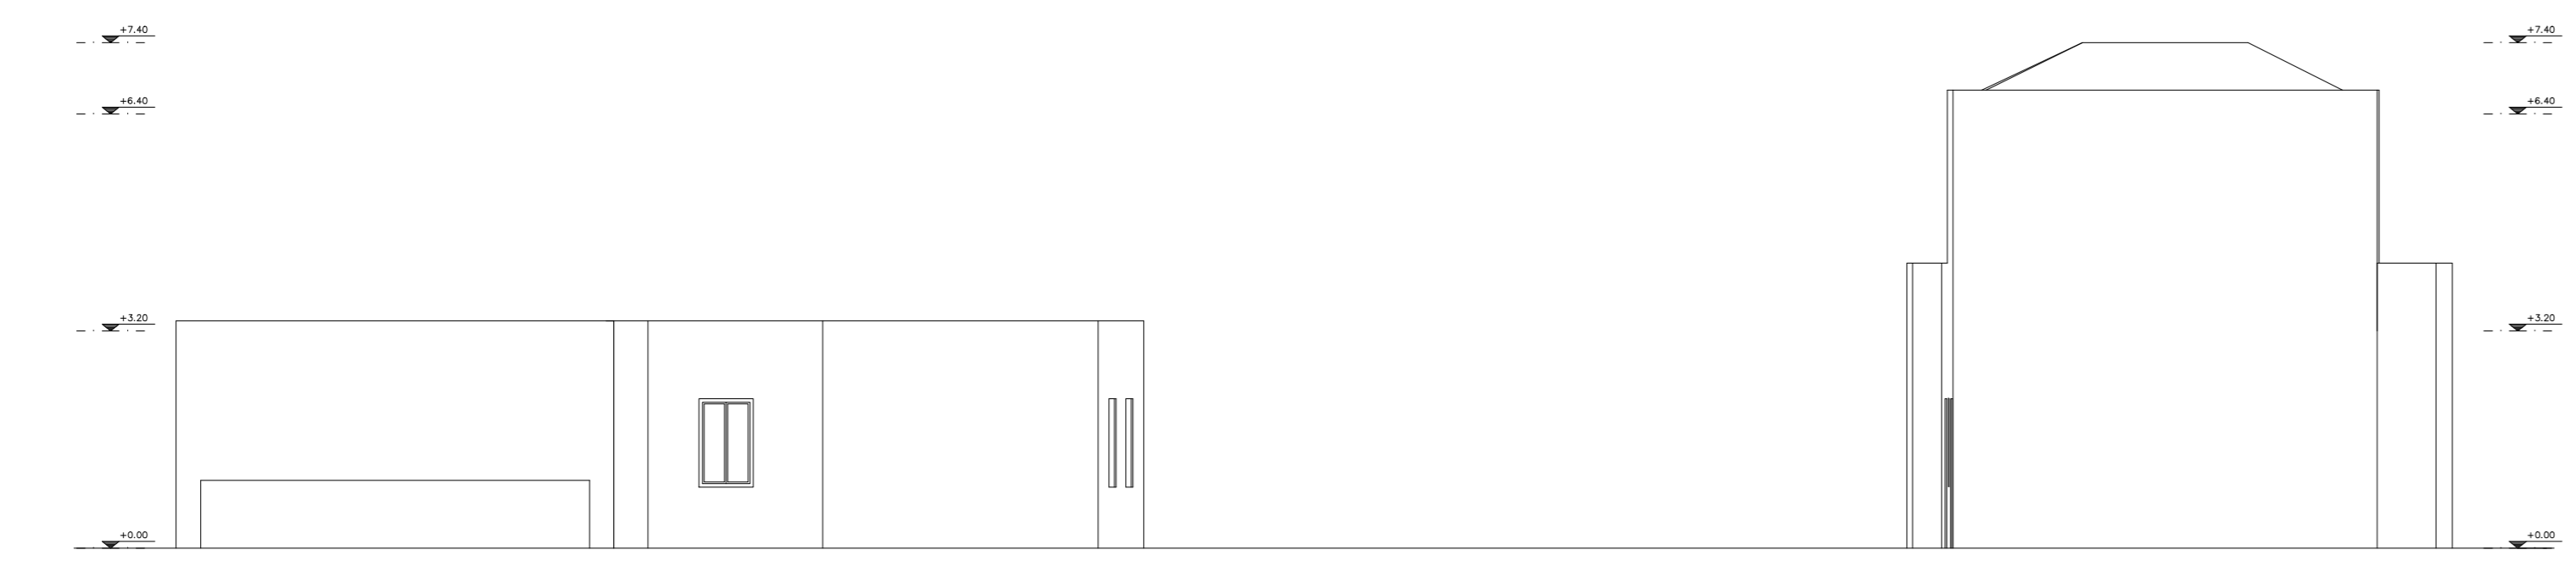

ΝΟΤΙΑ ΟΨΗ

ΑΝΑΤΟΛΙΚΗ ΟΨΗ

ΒΟΡΕΙΑ ΟΨΗ

ΔΥΤΙΚΗ ΟΨΗ

ΕΡΓΟ

ΚΑΤΑΣΚΕΥΗ ΤΕΤΡΑΣΤΕΡΟΥ ΞΕΝΟΔΟΧΕΙΟΥ

ΘΕΣΗ ΕΡΓΟΥ
"ΛΙΒΑΔΙ" ΔΗΜΟΤΙΚΟ ΔΙΑΜΕΡΙΣΜΑ ΑΛΥΚΑΝΑ-ΔΗΜΟΣ ΑΛΥΚΩΝ - ΖΑΚΥΝΘΟΣ

ΜΕΛΕΤΗ
ΑΡΧΙΤΕΚΤΟΝΙΚΗ